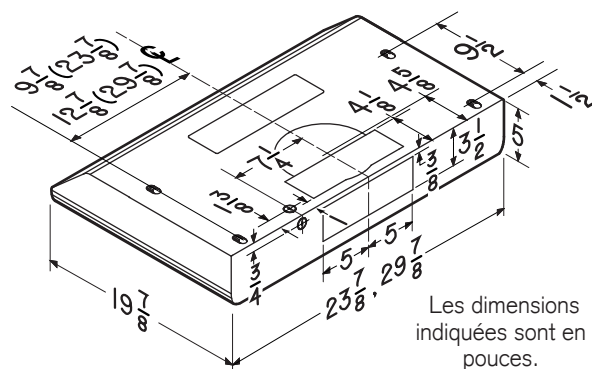

LARGEUR	BLANC	NOIR	INOX	FILTRES À GRAISSES (remplacement)	FILTRES DE RECIRCULATION
24 po	BKDD124WW	---	BKDD124SS	HPFA3A24 (Type B3)	HPF24 (Type Xb)
30 po	BKDD130WW	BKDD130BL	BKDD130SS	HPFA3A30 (Type C3)	HPF30 (Type Xc)

RENDEMENT								
Orientation du conduit	Largeur	Volet	Sones			pi³/min @ 0,1 Ps		
			Normal	Moyen	Haute	Normale	Moyenne	Haute
Rectangulaire vertical	3¼ po x 10 po	inclus	1,2	3,0	5,5	150	200	280
Rectangulaire horizontal	3¼ po x 10 po	inclus	1,2	3,0	5,5	110	160	250
Rond vertical	7 po	vendu séparément	1,5	3,0	5,5	160	210	300

CARACTÉRISTIQUES	
Type de commande	Capacitive, à 3 vitesses
Arrêt différé	non
Rappel d'entretien des filtres	oui
Détecteur Heat Sentry^{MC}	non
Capacité ADA	oui
Éclairage	DEL à 2 intensités (inclus)
Filtres à graisses	À maillage fin de luxe (qté 2)
Matériel pour l'installation	Supports EZ1
ENERGY STAR®	non
Recirculation	Filtres de recirculation vendus séparément

ALIMENTATION CA	
120 V, 60 Hz - 0,65 A	

ACCESSOIRES OPTIONNELS	
Volet rond de 7 po	BP87
Ensemble de câblage ADA	HAWRK3 (offert en août 2017)

HAUTEUR DE MONTAGE	
De 18 po à 24 po au-dessus de la surface de cuisson	

GARANTIE LIMITÉE	
1 an	
3 ans (modules DEL seulement)	
<i>(Voir le manuel d'installation pour le texte complet de la garantie.)</i>	

POUR UTILISATION À L'INTÉRIEUR SEULEMENT

Les dimensions indiquées sont en pouces.